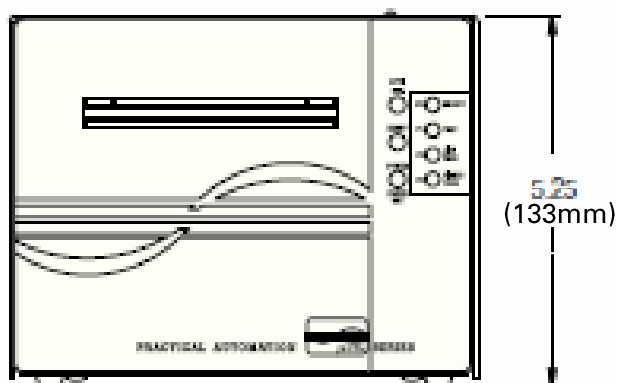

Maßblatt uITL - Aufschdrucker

Originalmaße in Zoll (1 Zoll = 25,4 mm)

Draufsicht

Frontansicht

Seitenansicht