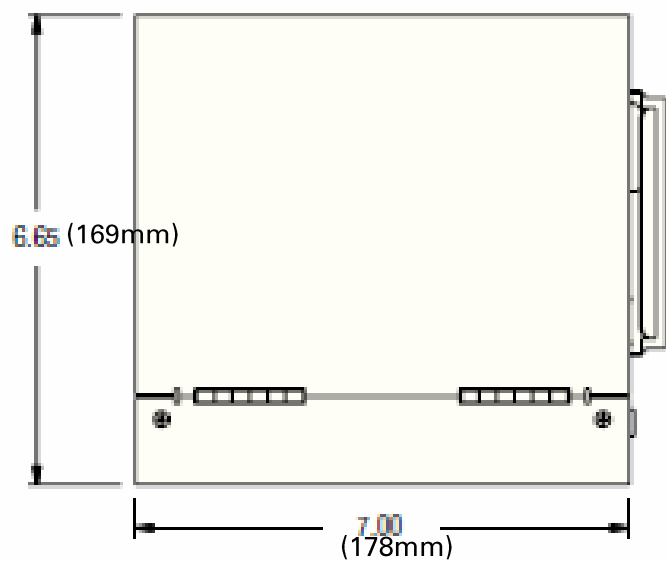

Maßblatt uITL - Aufschdrucker

Originalmaße in Zoll (1 Zoll = 25,4 mm)

Draufsicht

Frontansicht

Seitenansicht