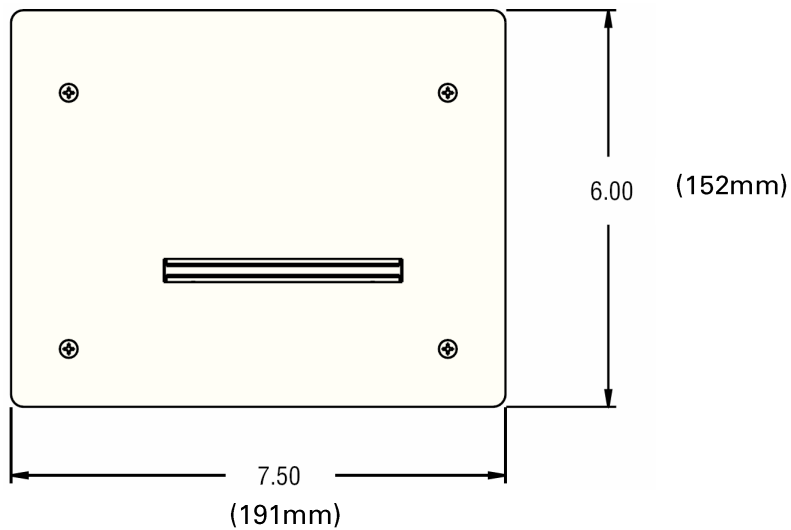

Maßblatt pITL - Einbaudrucker

Originalmaße in Zoll (1 Zoll = 25,4 mm)

Außenmaße Niro-Platte-Aufsicht

Einbaumaße für Arbeitsplatte

Einbaumaße für Arbeitsplatte