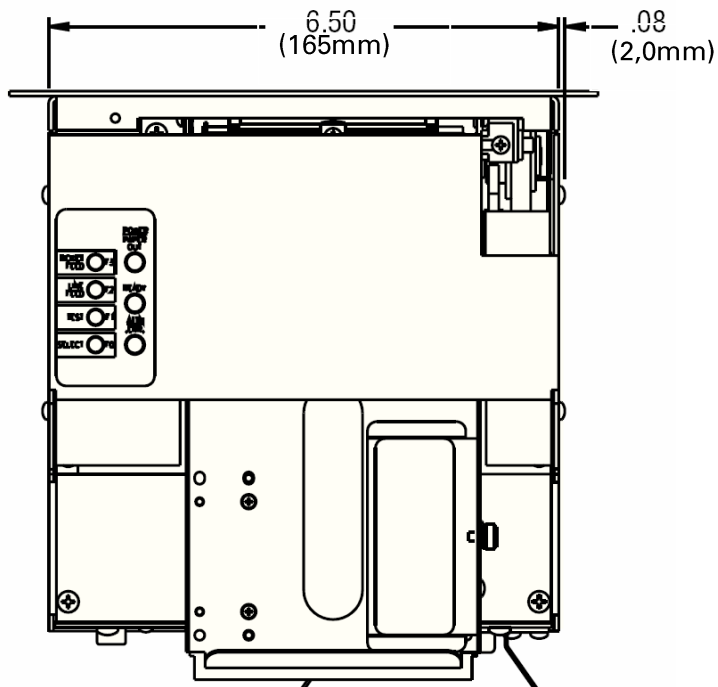

Maßblatt pITL - Einbaudrucker

Originalmaße in Zoll (1 Zoll = 25,4 mm)

Außenmaße Niro-Platte-Aufsicht

Einbaumaße für Arbeitsplatte

Einbaumaße für Arbeitsplatte